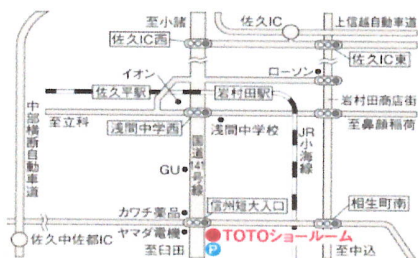

空くじなし!

TOTO佐久平ショールームへ
ご来場していただいたお客様限定!
御一組様一回挑戦頂けます。

イベント会場

TOTO佐久平ショールーム

〒385-0022
佐久市岩村田1787-1

☎0120-43-1010

営業時間 10:00~17:00

ご紹介店名

株式会社 真田建設

長野県佐久市望月308-1

TEL 0267-53-3264

E-mail tomo@sanada6.co.jp

●商品は印刷のため実際の色とは多少異なっております。●商品によっては、改良などにより仕様、寸法、カラーなどに変更が生じる場合がございます。
●本紙掲載の写真はイメージとなります。ご発注の際は改めて、お見積り・カタログにて確認の程お願いいたします。